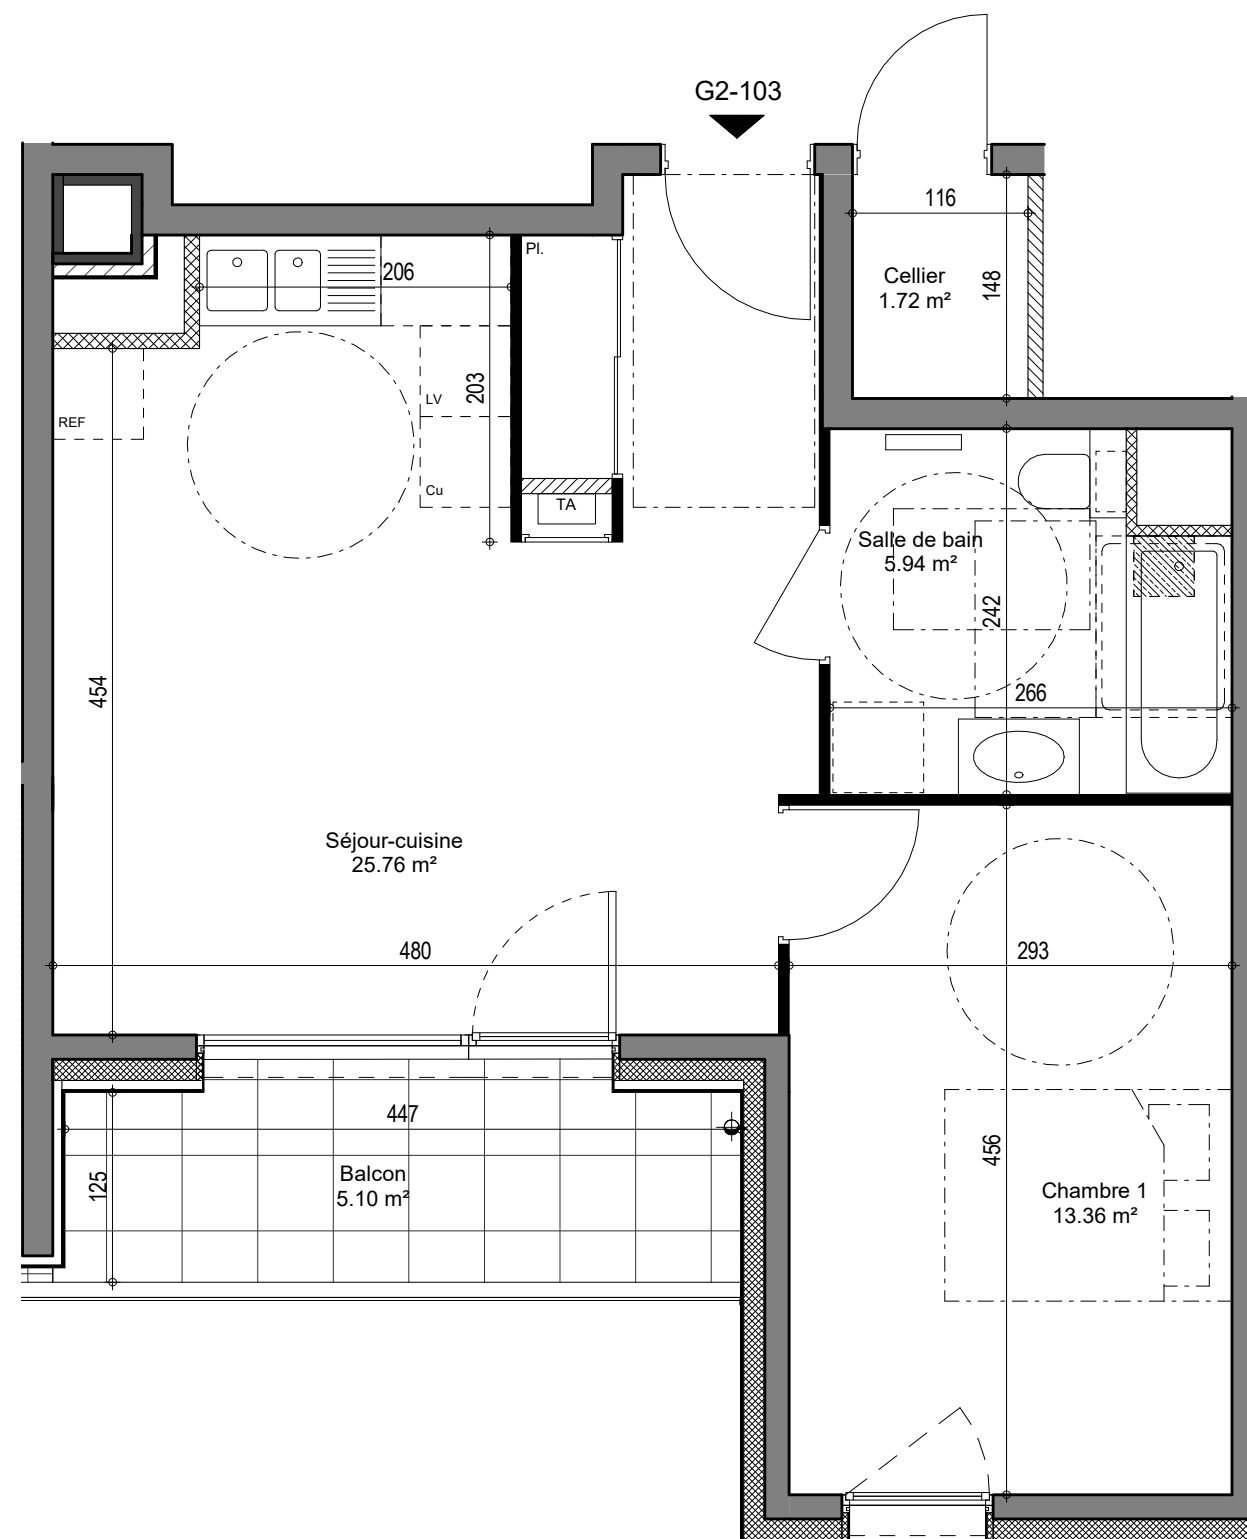

Le Parc des Toriolets Bâtiment G

Avenue du Stade
Meythet - 74 960 ANNECY

APPARTEMENT	ETAGE	TYPE
G2 - 103	N1	T2

Séjour-cuisine	25.76 m ²
Salle de bain	5.94 m ²
Chambre 1	13.36 m ²
TOTAL	45.06 m²
Balcon	5.10 m ²
Cellier	1.72 m ²

Faux plafond

Les surfaces indiquées sont approximatives et peuvent varier dans le cadre de la législation des ventes en état futur achèvement (+ ou - 5%). Les retombées, sorties, canalisations et ballon d'eau chaude ne sont pas figurés.
Des modifications sont susceptibles d'être apportées en fonction des nécessités techniques de la réalisation tant en ce qui concerne les dimensions libres que l'équipement. Les cuisines ne sont pas fournies, seuls leurs emplacements sont donnés à titre indicatif.