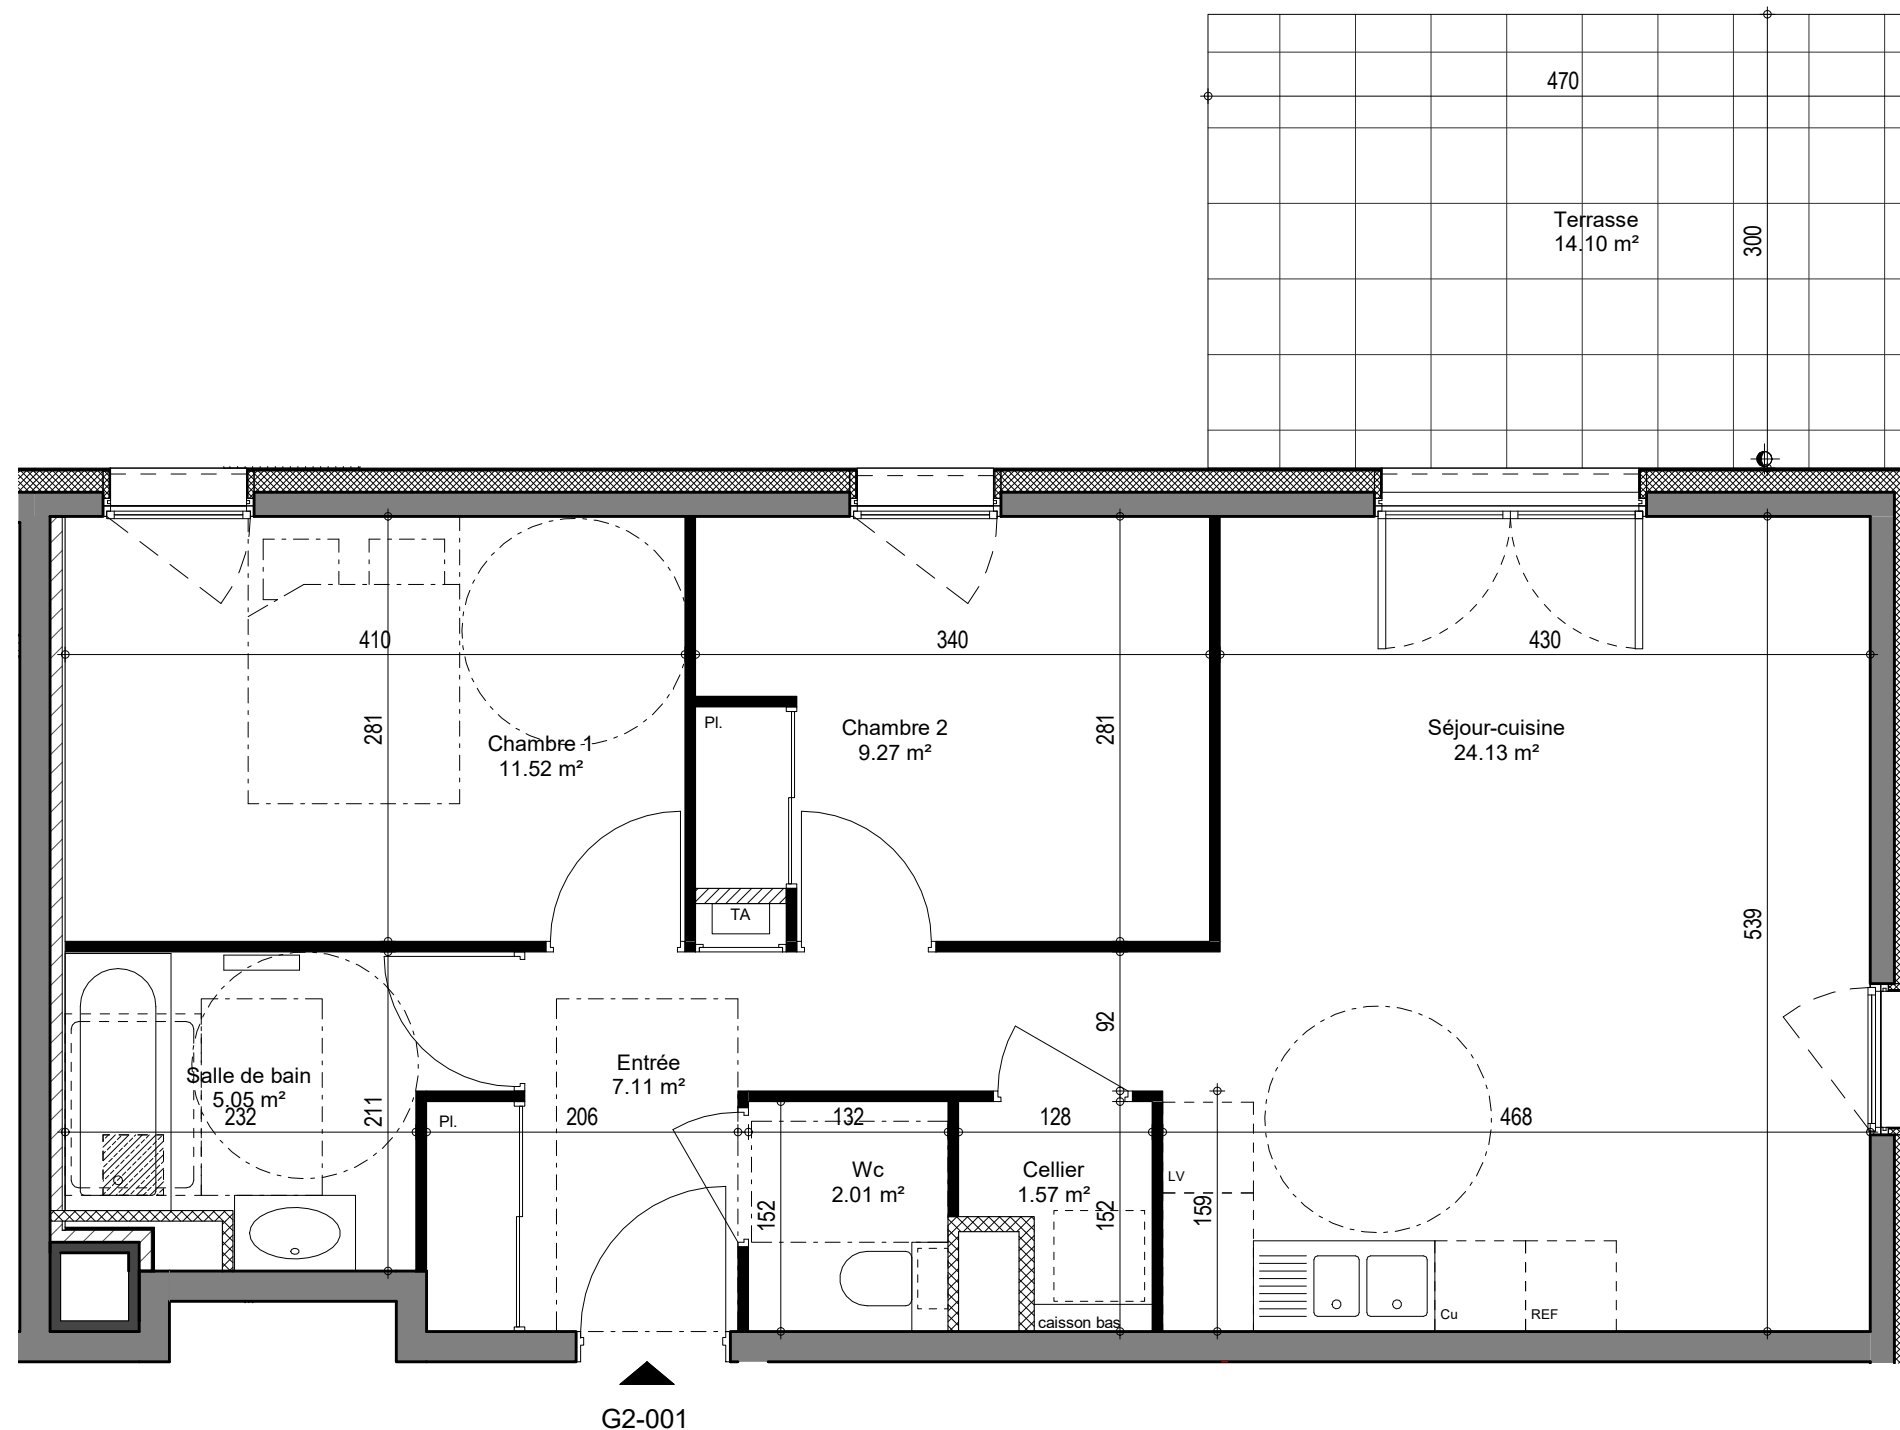

Le Parc des Toriolets Bâtiment G

Avenue du Stade
Meythet - 74 960 ANNECY

APPARTEMENT	ETAGE	TYPE
G2 - 001	N0	T3

Entrée	7.11 m ²
Séjour-cuisine	24.13 m ²
Salle de bain	5.05 m ²
Wc	2.01 m ²
Chambre 1	11.52 m ²
Chambre 2	9.27 m ²
Cellier	1.57 m ²
TOTAL	60.66 m²
Terrasse	14.10 m ²

"Le parc des Toriolets"
S/C TERACTEM - 105 Avenue de Genève - CS 40528 - 74014 Annecy Cedex

DATE : 30/09/2021

Faux plafond

Les surfaces indiquées sont approximatives et peuvent varier dans le cadre de la législation des ventes en état futur achèvement (+ ou - 5%). Les retombées, sorties, canalisations et ballon d'eau chaude ne sont pas figurés.
Des modifications sont susceptibles d'être apportées en fonction des nécessités techniques de la réalisation tant en ce qui concerne les dimensions libres que l'équipement. Les cuisines ne sont pas fournies, seuls leurs emplacements sont donnés à titre indicatif.