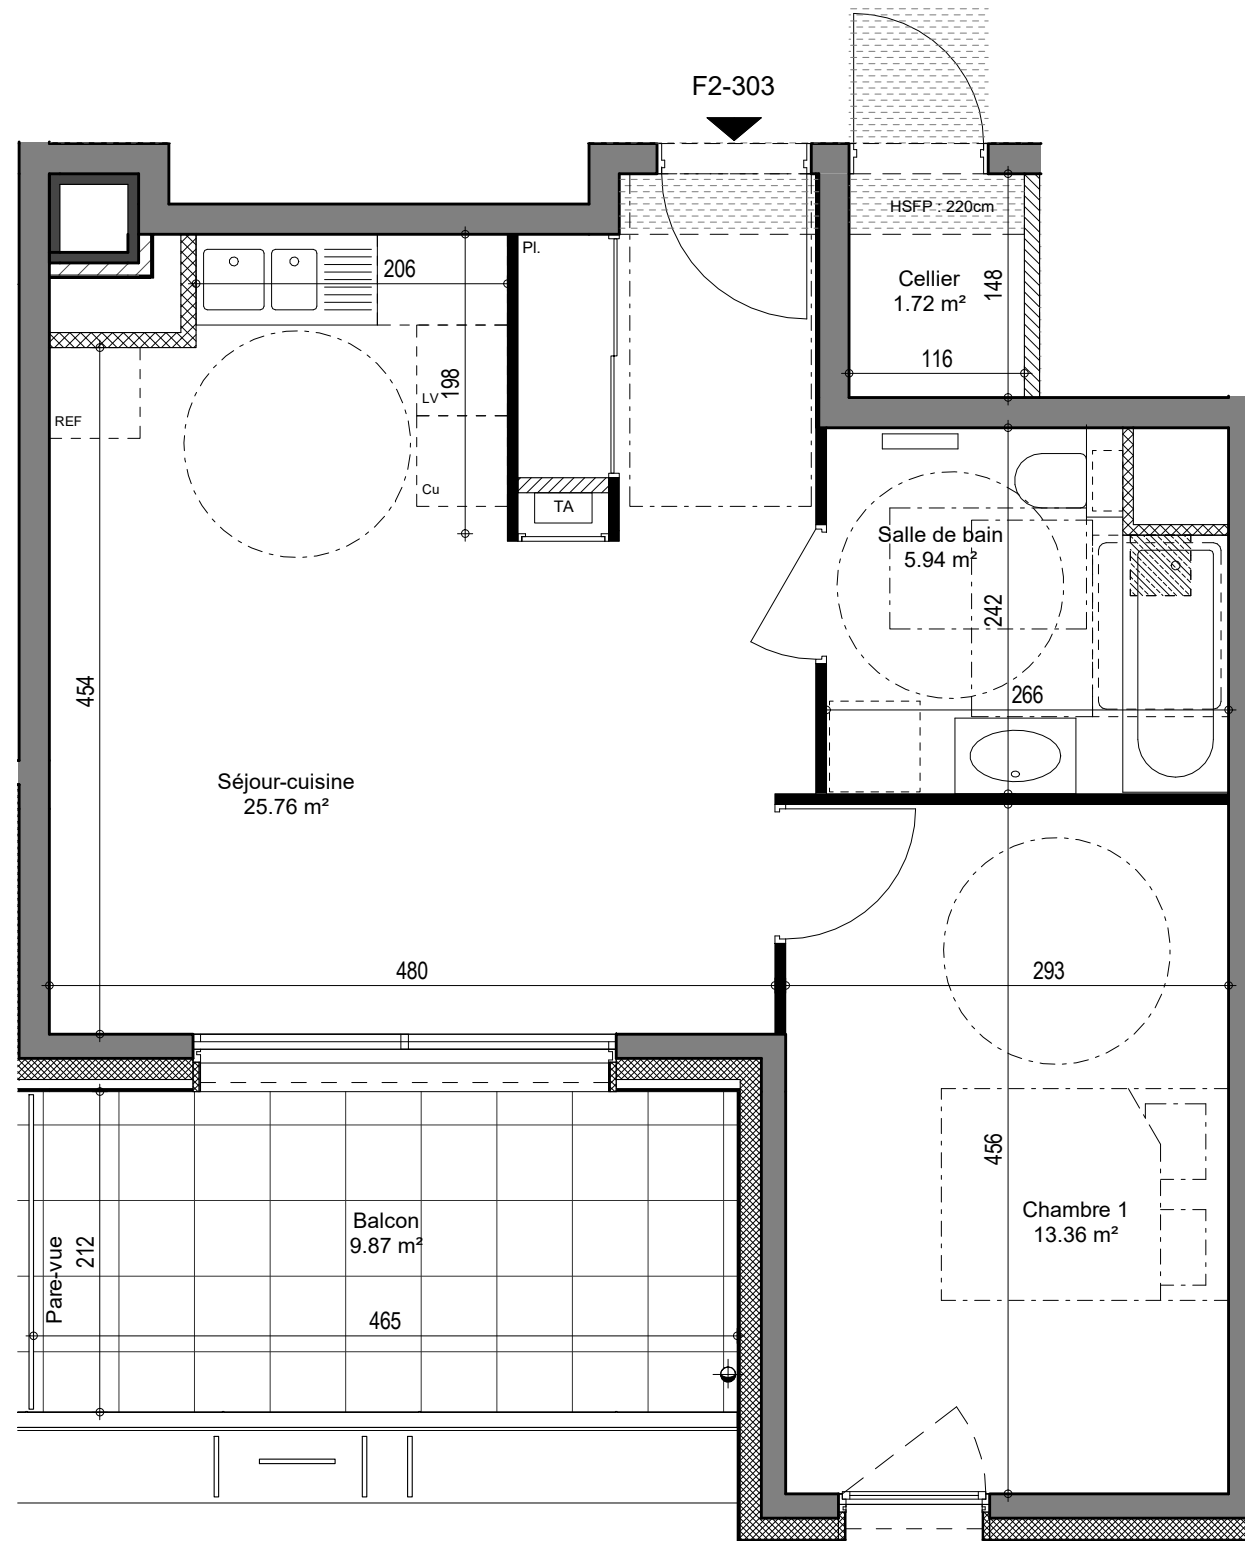

Le Parc des Toriolets Bâtiment F

Avenue du Stade
Meythet - 74 960 ANNECY

APPARTEMENT	ETAGE	TYPE
F2 - 303	N3	T2

Séjour-cuisine	25.76 m ²
Salle de bain	5.94 m ²
Chambre 1	13.36 m ²
TOTAL	45.06 m²
Balcon	9.87 m ²
Cellier	1.72 m ²

"Le parc des Toriolets"
S/C TERACTION - 105 Avenue de Genève - CS 40528 - 74014 Annecy Cedex

DATE : 30/09/2021

 Faux plafond

Les surfaces indiquées sont approximatives et peuvent varier dans le cadre de la législation des ventes en état futur achèvement (+ ou - 5%). Les retombées, sorties, canalisations et ballon d'eau chaude ne sont pas figurés.
Des modifications sont susceptibles d'être apportées en fonction des nécessités techniques de la réalisation tant en ce qui concerne les dimensions libres que l'équipement. Les cuisines ne sont pas fournies, seuls leurs emplacements sont donnés à titre indicatif.