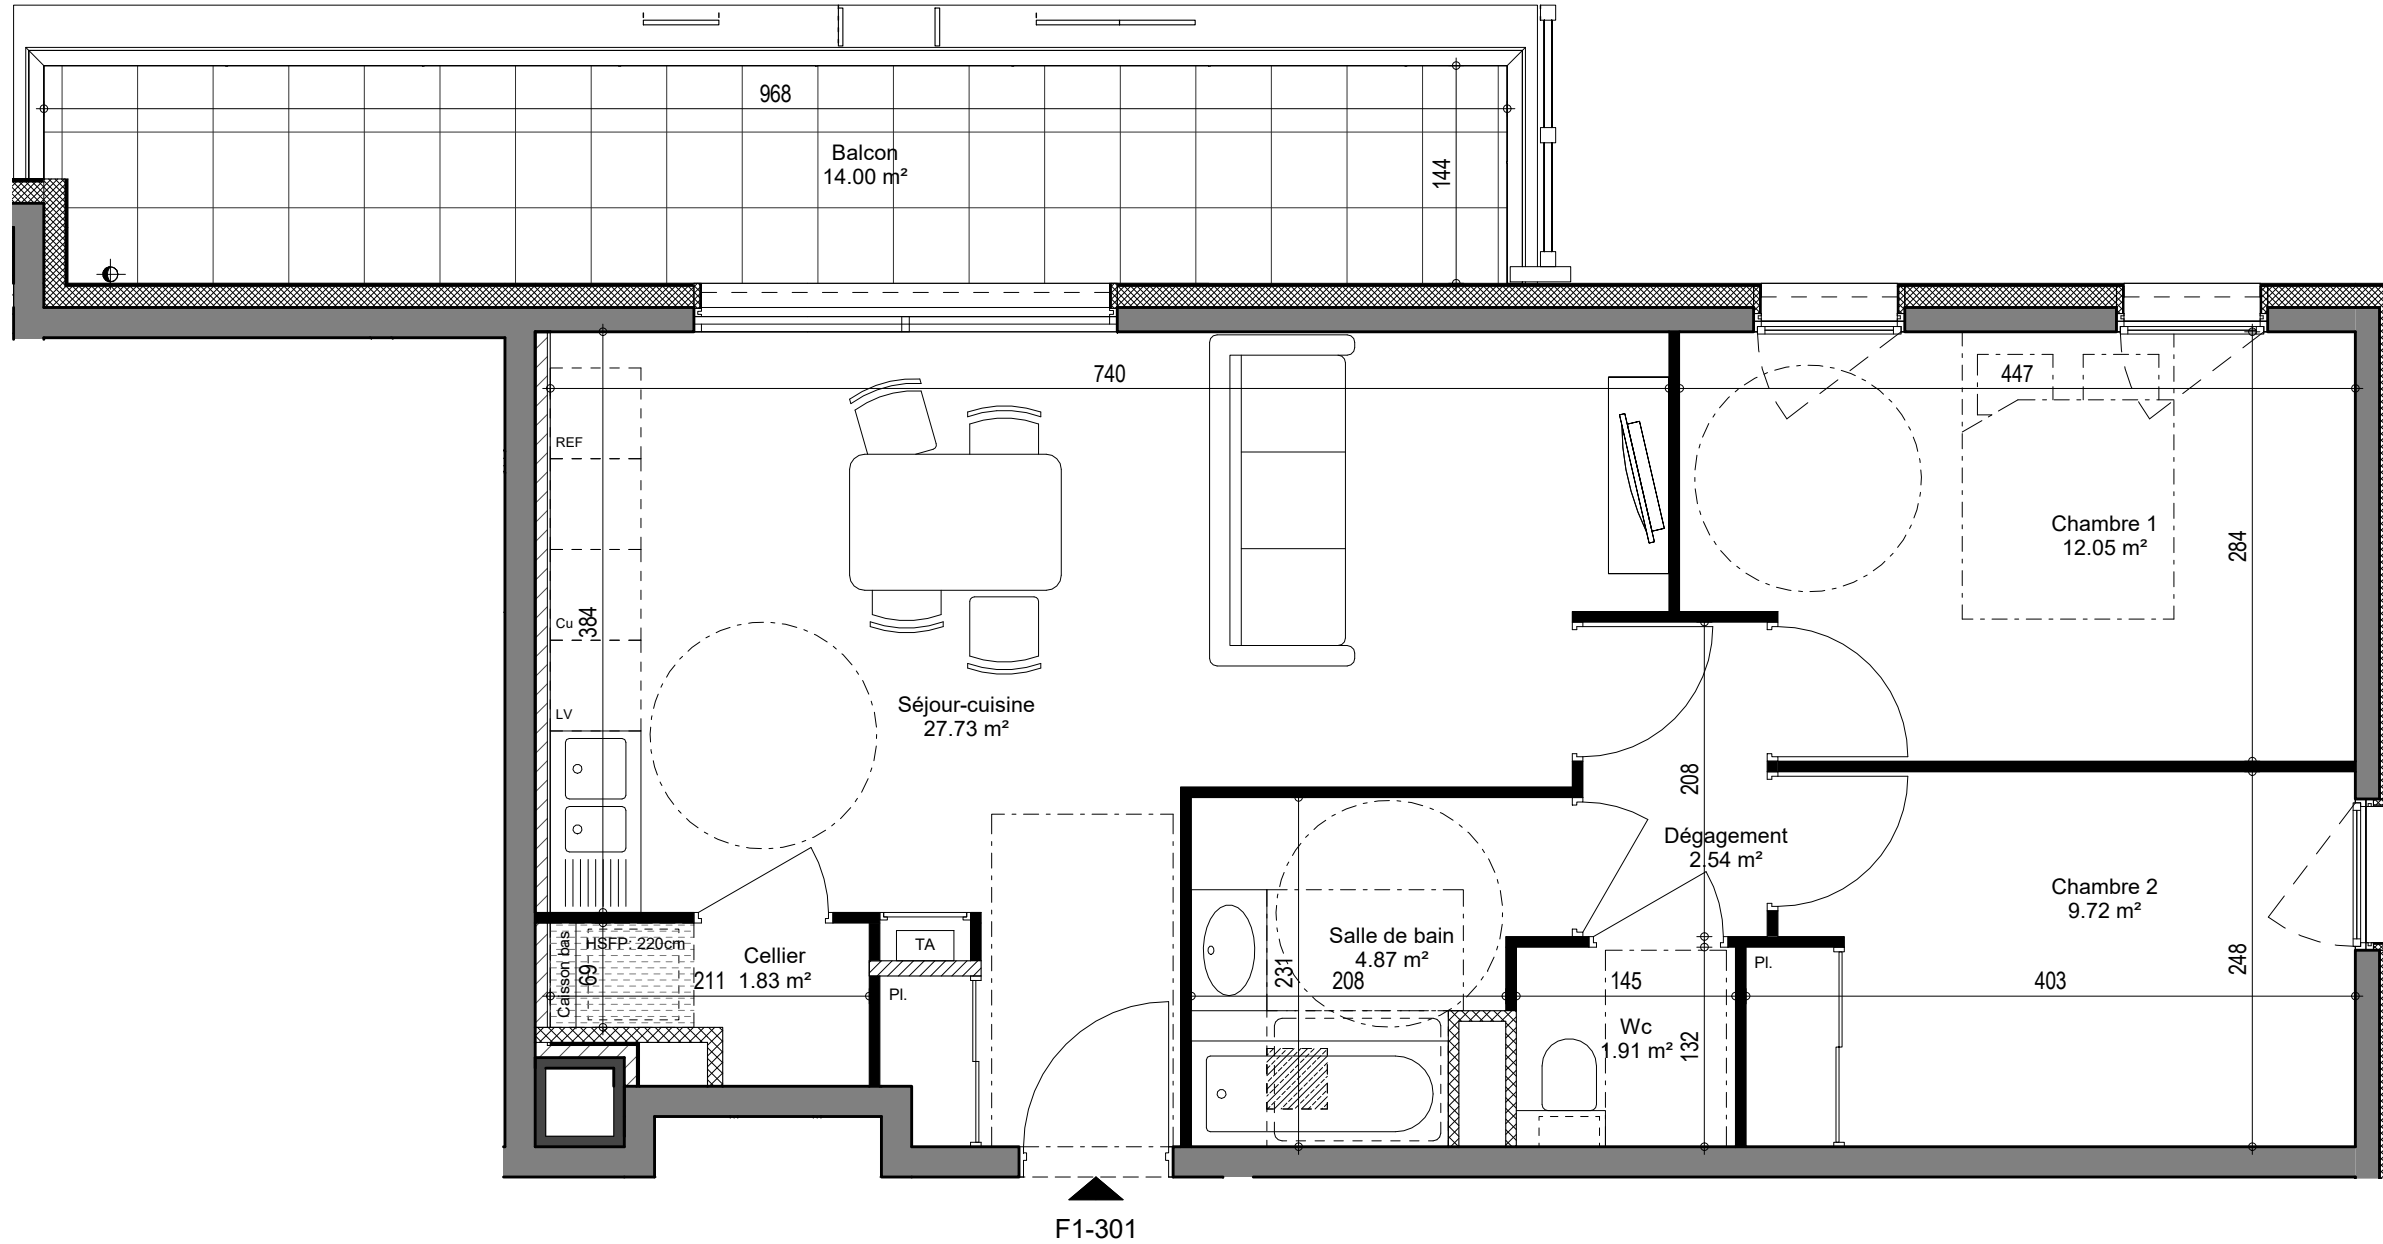

Le Parc des Toriolets Bâtiment F

Avenue du Stade
Meythet - 74 960 ANNECY

APPARTEMENT	ETAGE	TYPE
F2 - 301	N3	T3

Dégagement	2.54 m ²
Séjour-cuisine	27.73 m ²
Salle de bain	4.87 m ²
Wc	1.91 m ²
Chambre 2	9.72 m ²
Chambre 1	12.05 m ²
Cellier	1.83 m ²
TOTAL	60.65 m²
Balcon	14.00 m ²

Faux plafond

Les surfaces indiquées sont approximatives et peuvent varier dans le cadre de la législation des ventes en état futur achèvement (+ ou - 5%). Les retombées, sorties, canalisations et ballon d'eau chaude ne sont pas figurés.
Des modifications sont susceptibles d'être apportées en fonction des nécessités techniques de la réalisation tant en ce qui concerne les dimensions libres que l'équipement. Les cuisines ne sont pas fournies, seuls leurs emplacements sont donnés à titre indicatif.