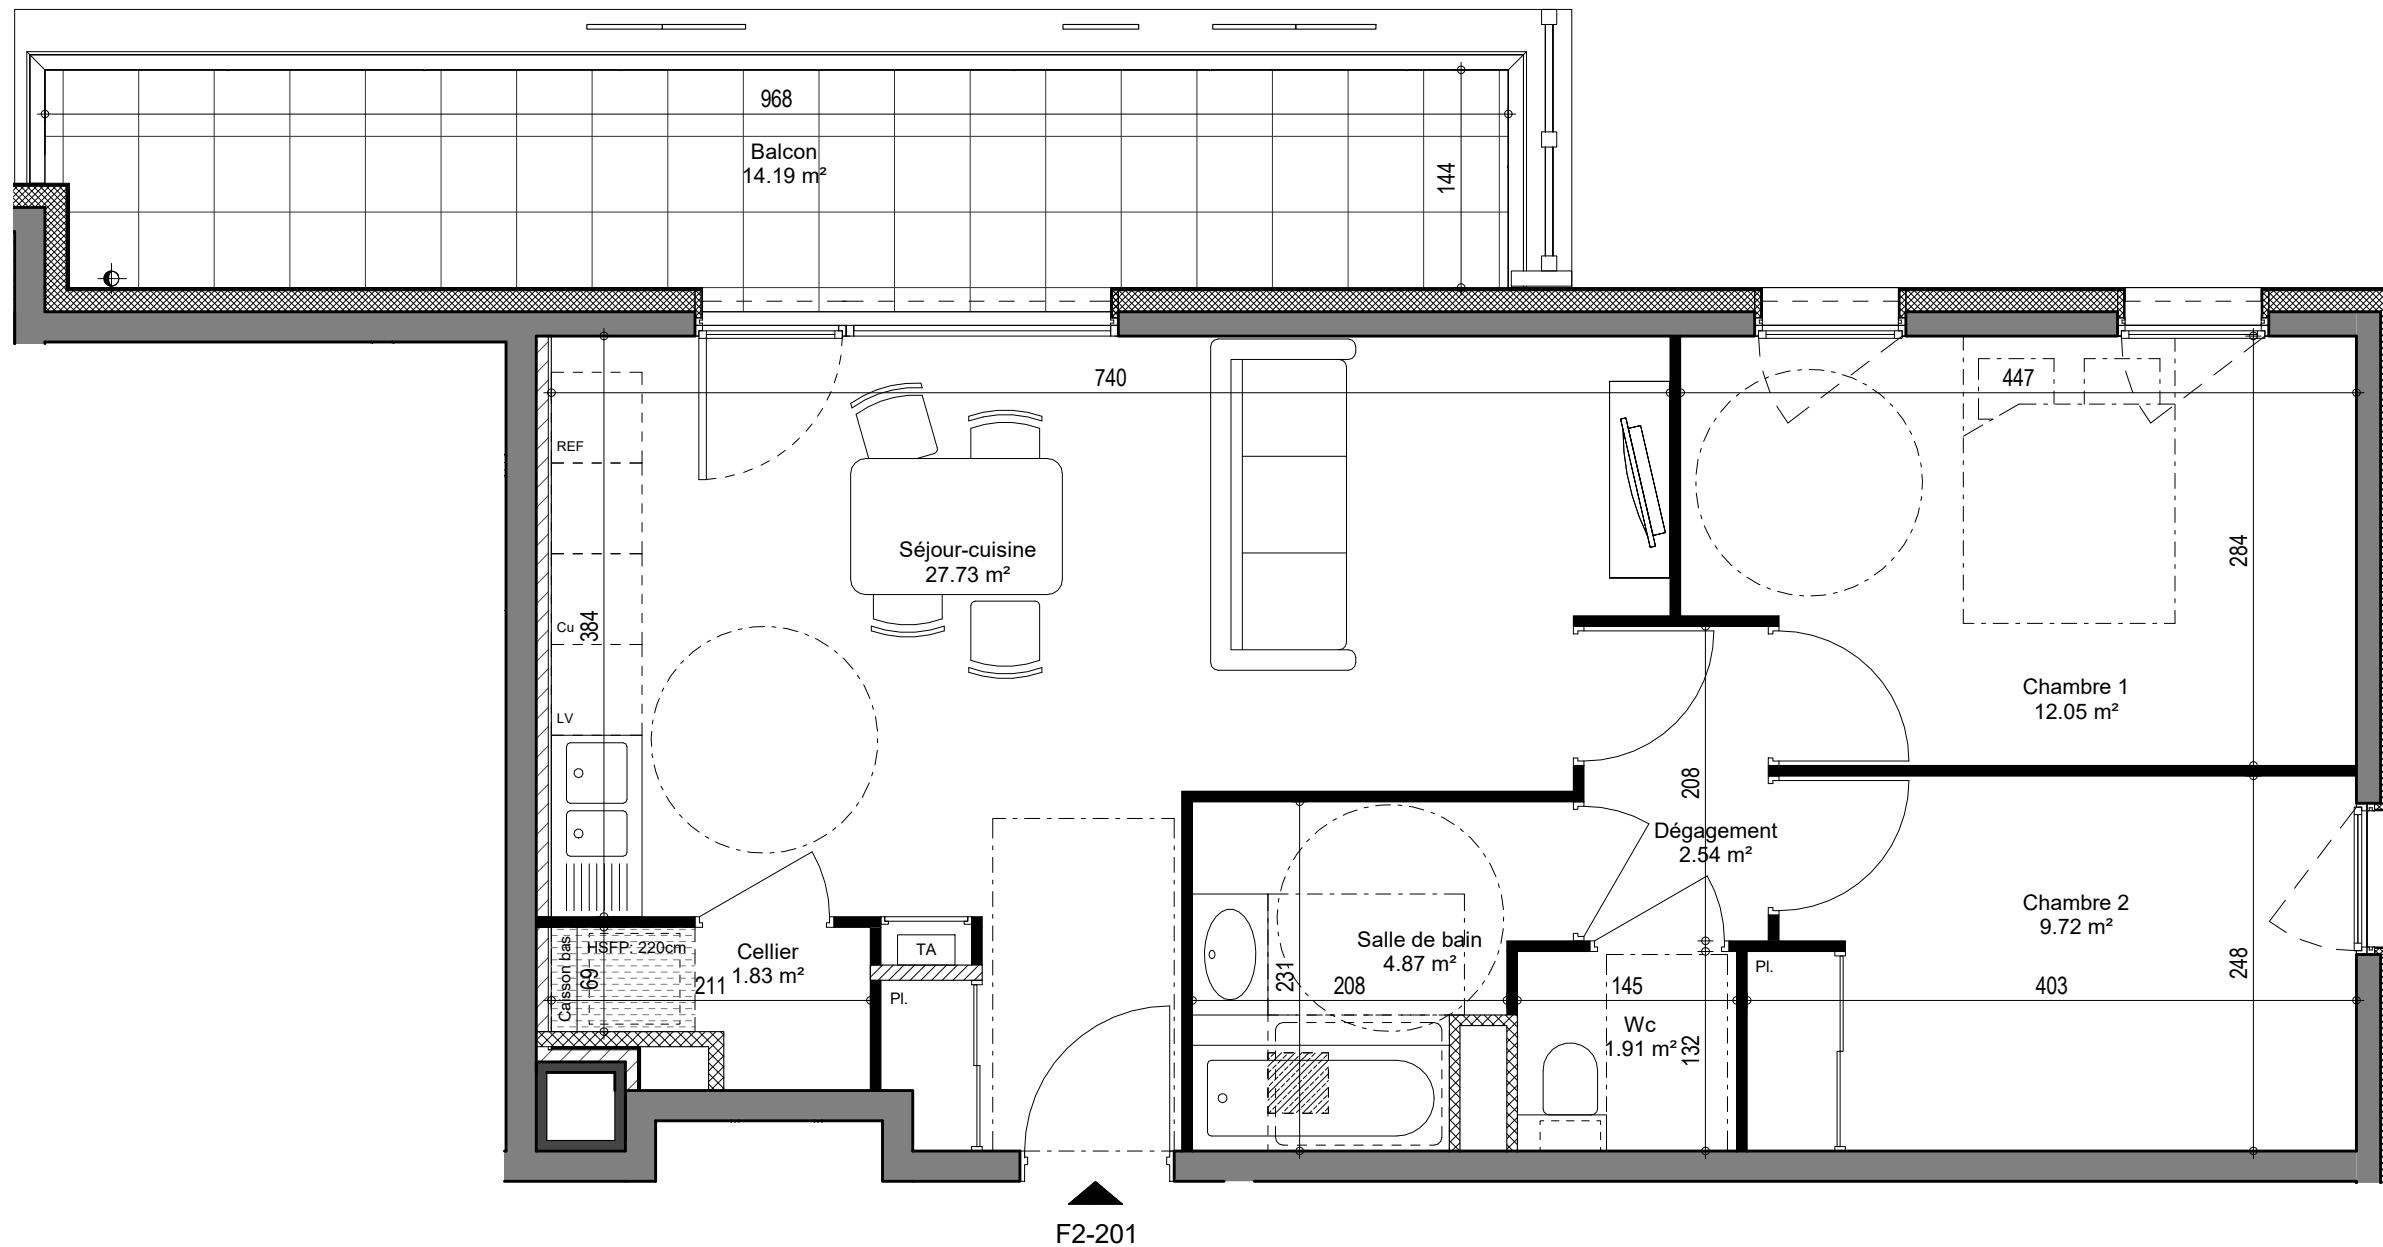

Le Parc des Toriolets Bâtiment F

Avenue du Stade
Meythet - 74 960 ANNECY

APPARTEMENT	ETAGE	TYPE
F2 - 201	N2	T3

Séjour-cuisine	27.73 m ²
Salle de bain	4.87 m ²
Wc	1.91 m ²
Chambre 2	9.72 m ²
Chambre 1	12.05 m ²
Dégagement	2.54 m ²
Cellier	1.83 m ²
TOTAL	60.65 m²
Balcon	14.19 m ²

"Le parc des Toriolets"
S/C TERACTEM - 105 Avenue de Genève - CS 40528 - 74014 Annecy Cedex

DATE : 30/09/2021

Faux plafond

Les surfaces indiquées sont approximatives et peuvent varier dans le cadre de la législation des ventes en état futur achèvement (+ ou - 5%). Les retombées, sorties, canalisations et ballon d'eau chaude ne sont pas figurés. Des modifications sont susceptibles d'être apportées en fonction des nécessités techniques de la réalisation tant en ce qui concerne les dimensions libres que l'équipement. Les cuisines ne sont pas fournies, seuls leurs emplacements sont donnés à titre indicatif.