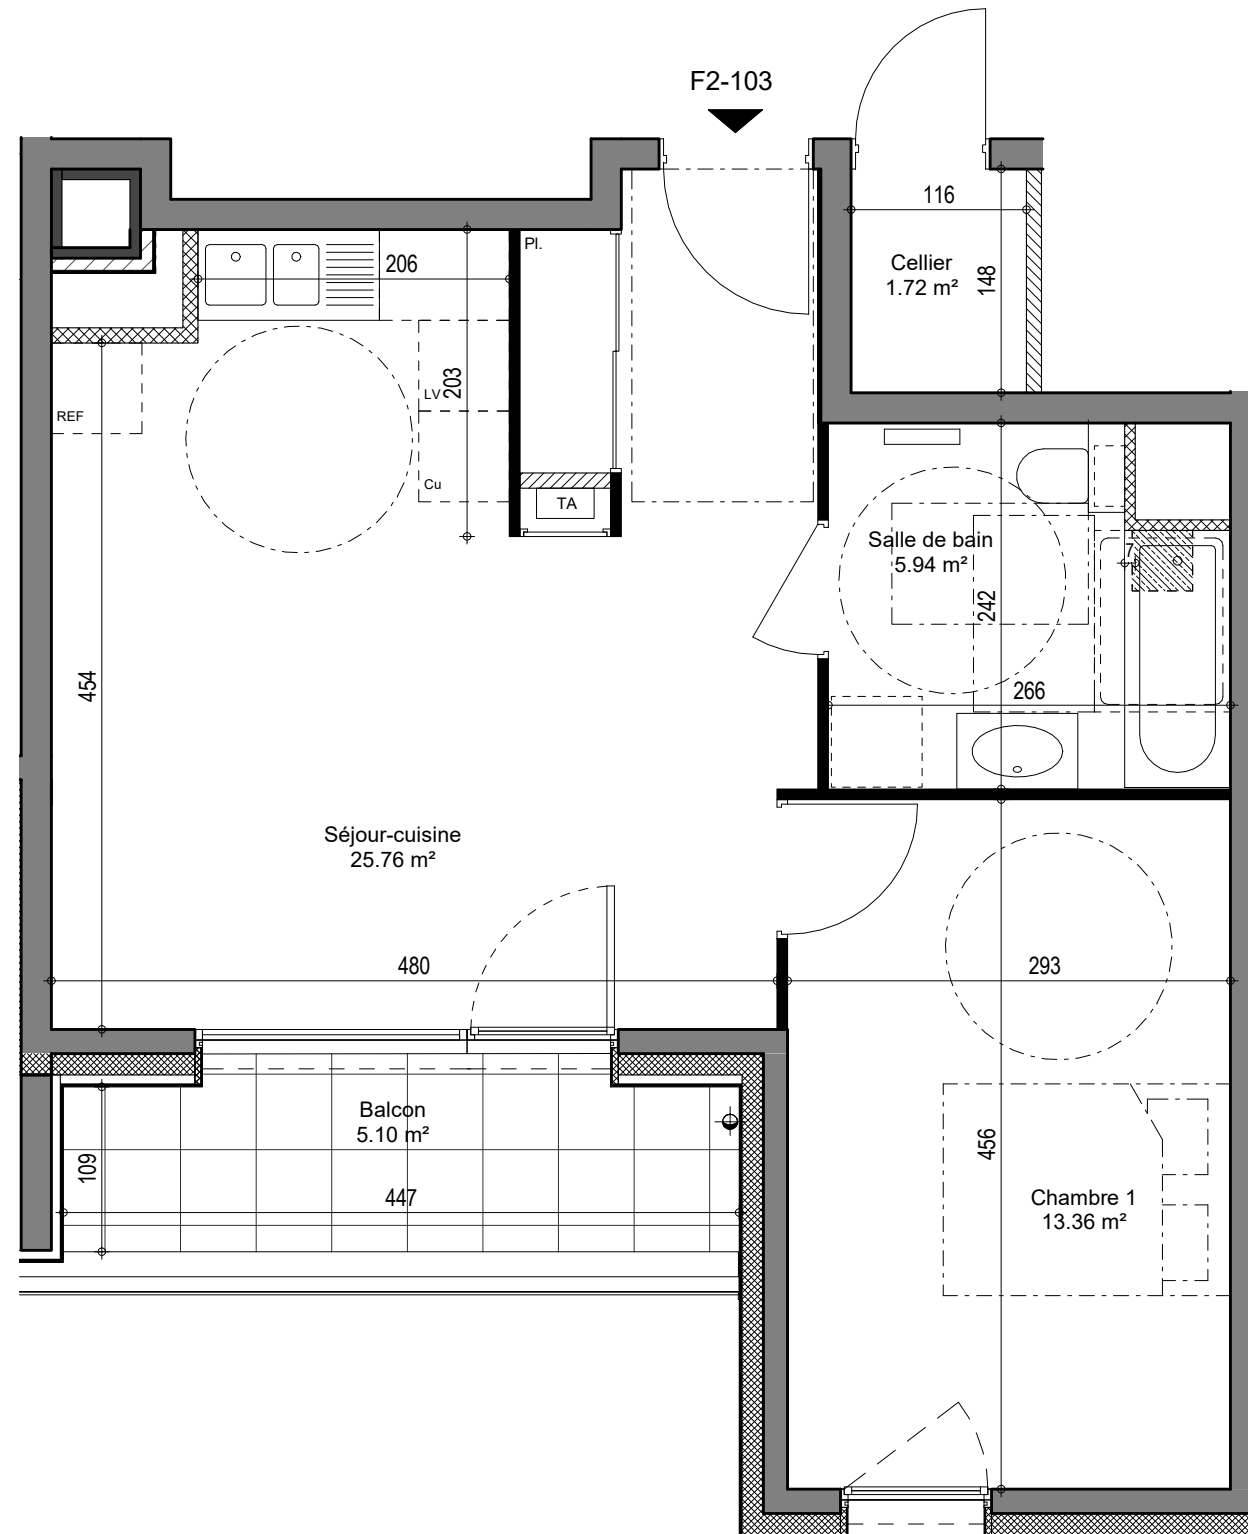

Le Parc des Toriolets Bâtiment F

Avenue du Stade
Meythet - 74 960 ANNECY

APPARTEMENT	ETAGE	TYPE
F2 - 103	N1	T2

Chambre 1	13.36 m ²
Séjour-cuisine	25.76 m ²
Salle de bain	5.94 m ²
TOTAL	45.06 m²
Balcon	5.10 m ²
Cellier	1.72 m ²

Faux plafond

Les surfaces indiquées sont approximatives et peuvent varier dans le cadre de la législation des ventes en état futur achèvement (+ ou - 5%). Les retombées, sorties, canalisations et ballon d'eau chaude ne sont pas figurés.
Des modifications sont susceptibles d'être apportées en fonction des nécessités techniques de la réalisation tant en ce qui concerne les dimensions libres que l'équipement. Les cuisines ne sont pas fournies, seuls leurs emplacements sont donnés à titre indicatif.