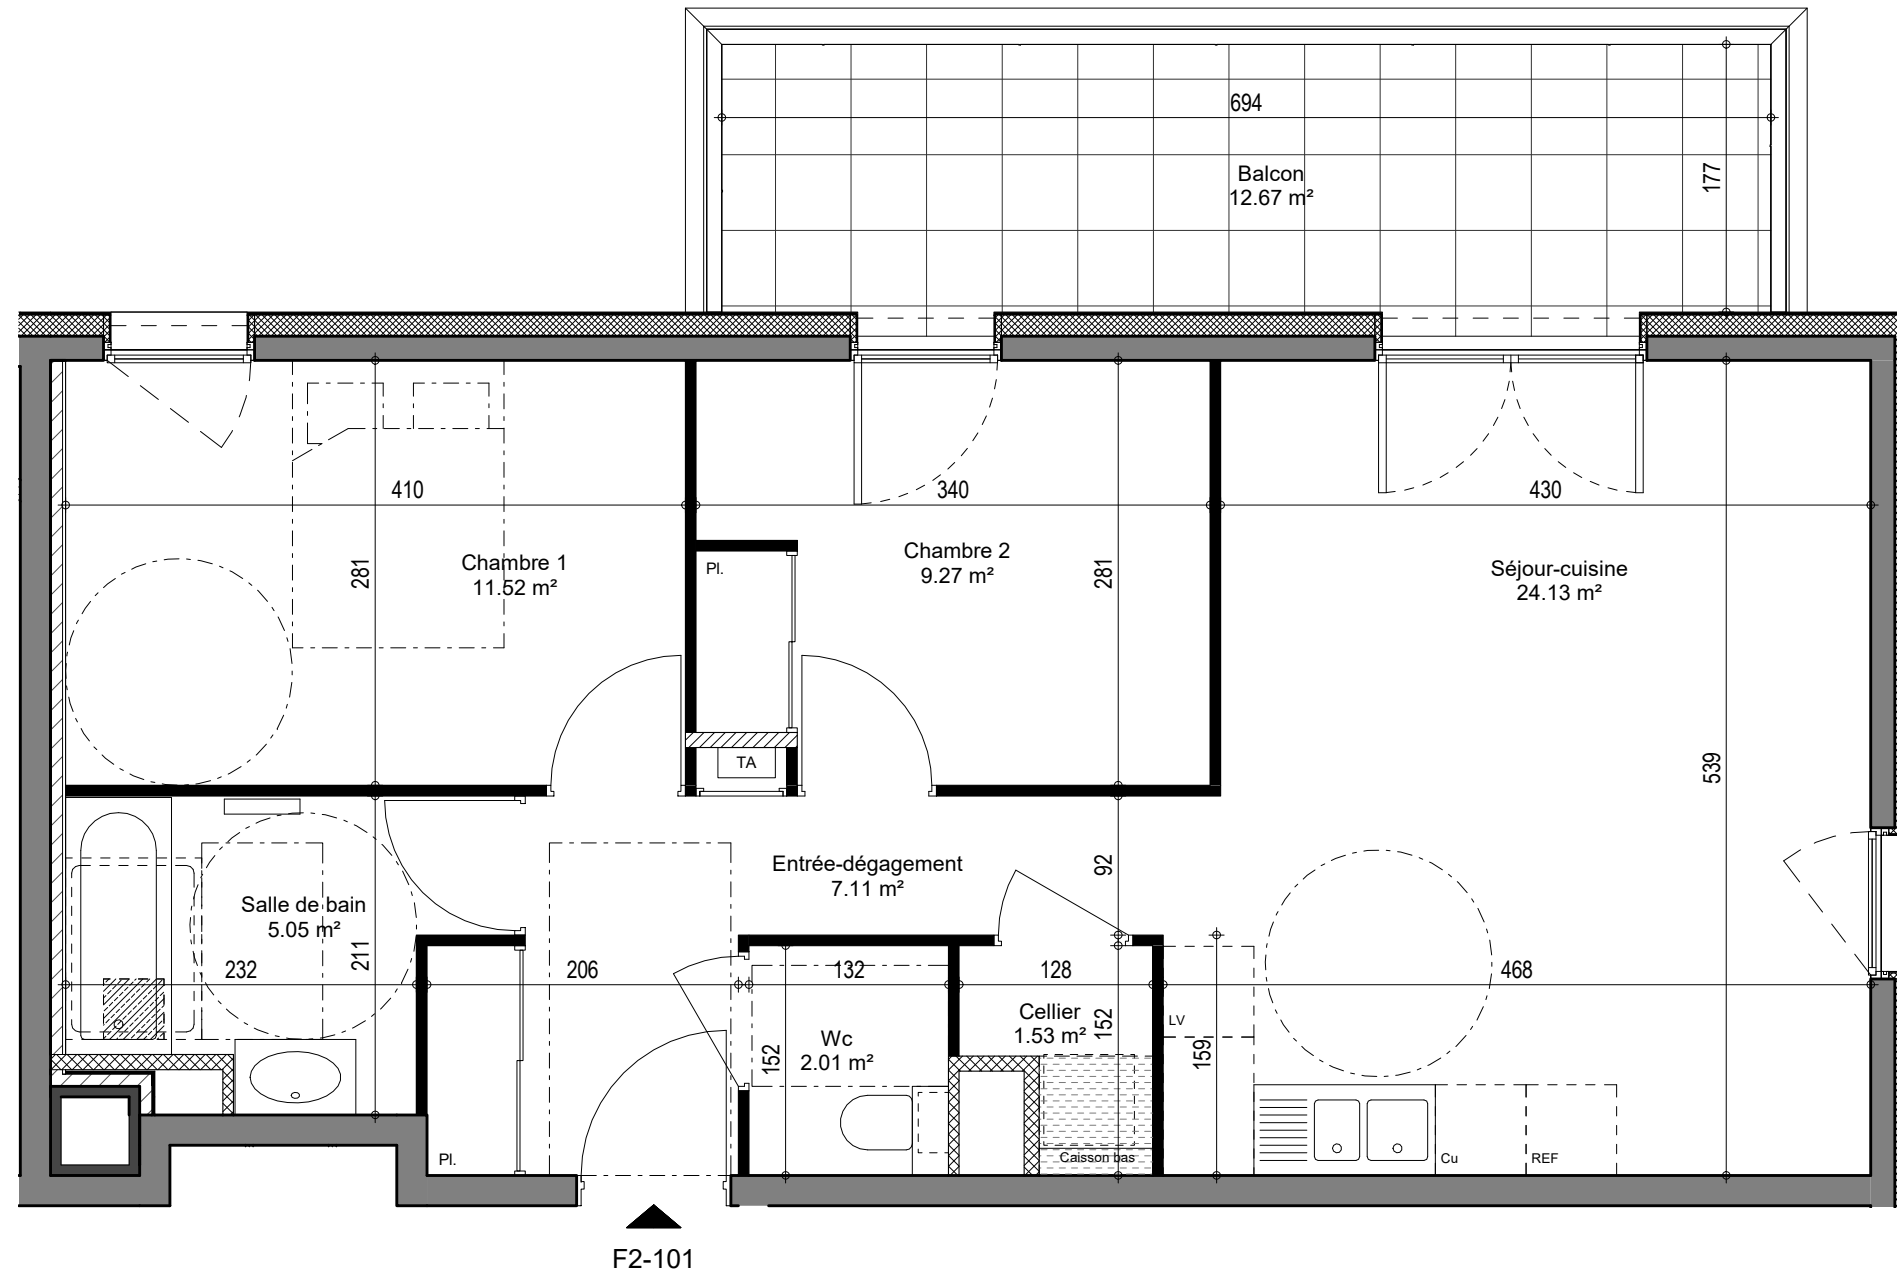

Le Parc des Toriolets Bâtiment F

Avenue du Stade
Meythet - 74 960 ANNECY

APPARTEMENT	ETAGE	TYPE
F2 - 101	N1	T3

Séjour-cuisine	24.13 m ²
Wc	2.01 m ²
Salle de bain	5.05 m ²
Chambre 1	11.52 m ²
Chambre 2	9.27 m ²
Entrée-dégagement	7.11 m ²
Cellier	1.53 m ²
TOTAL	60.62 m²
Balcon	12.67 m ²

F2-101

 Faux plafond

Les surfaces indiquées sont approximatives et peuvent varier dans le cadre de la législation des ventes en état futur achèvement (+ ou - 5%). Les retombées, sorties, canalisations et ballon d'eau chaude ne sont pas figurés.
Des modifications sont susceptibles d'être apportées en fonction des nécessités techniques de la réalisation tant en ce qui concerne les dimensions libres que l'équipement. Les cuisines ne sont pas fournies, seuls leurs emplacements sont donnés à titre indicatif.