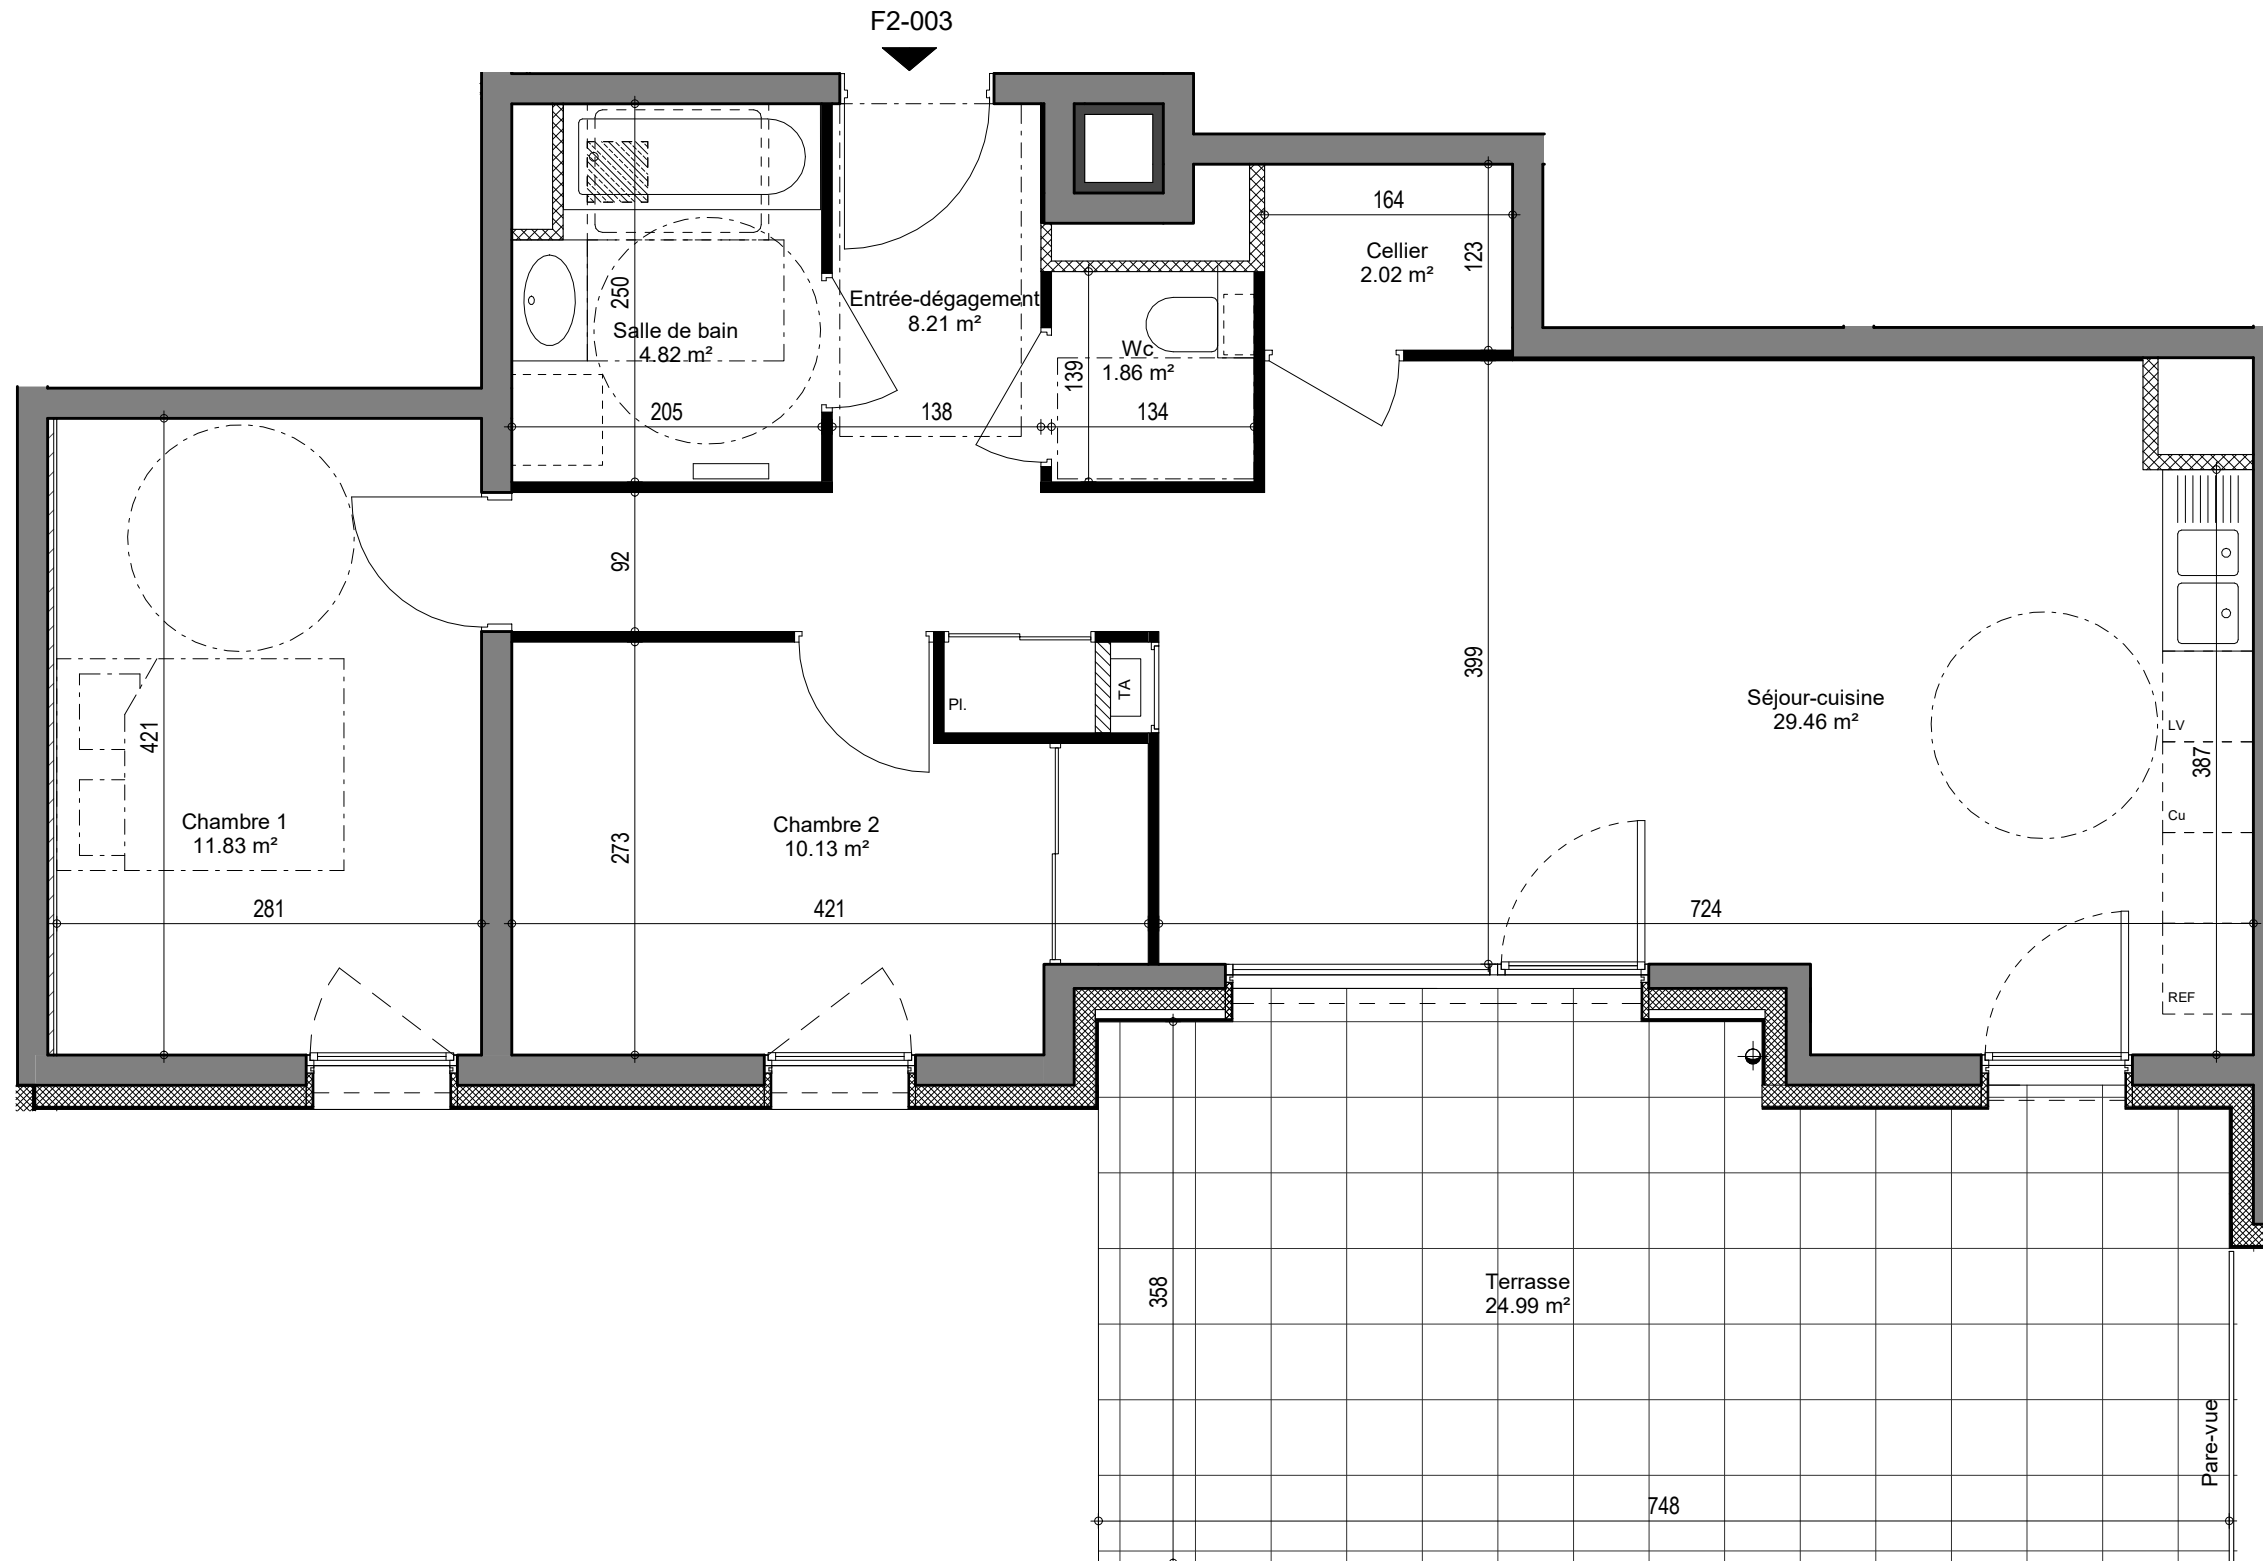

Le Parc des Toriolets Bâtiment F

Avenue du Stade
Meythet - 74 960 ANNECY

APPARTEMENT	ETAGE	TYPE
F2 - 003	N0	T3

Entrée-dégagement	8.21 m ²
Séjour-cuisine	29.46 m ²
Salle de bain	4.82 m ²
Wc	1.86 m ²
Chambre 1	11.83 m ²
Chambre 2	10.13 m ²
Cellier	2.02 m ²
TOTAL	68.33 m²
Terrasse	24.99 m ²

Faux plafond

Les surfaces indiquées sont approximatives et peuvent varier dans le cadre de la législation des ventes en état futur achèvement (+ ou - 5%). Les retombées, sorties, canalisations et ballon d'eau chaude ne sont pas figurés.
Des modifications sont susceptibles d'être apportées en fonction des nécessités techniques de la réalisation tant en ce qui concerne les dimensions libres que l'équipement. Les cuisines ne sont pas fournies, seuls leurs emplacements sont donnés à titre indicatif.