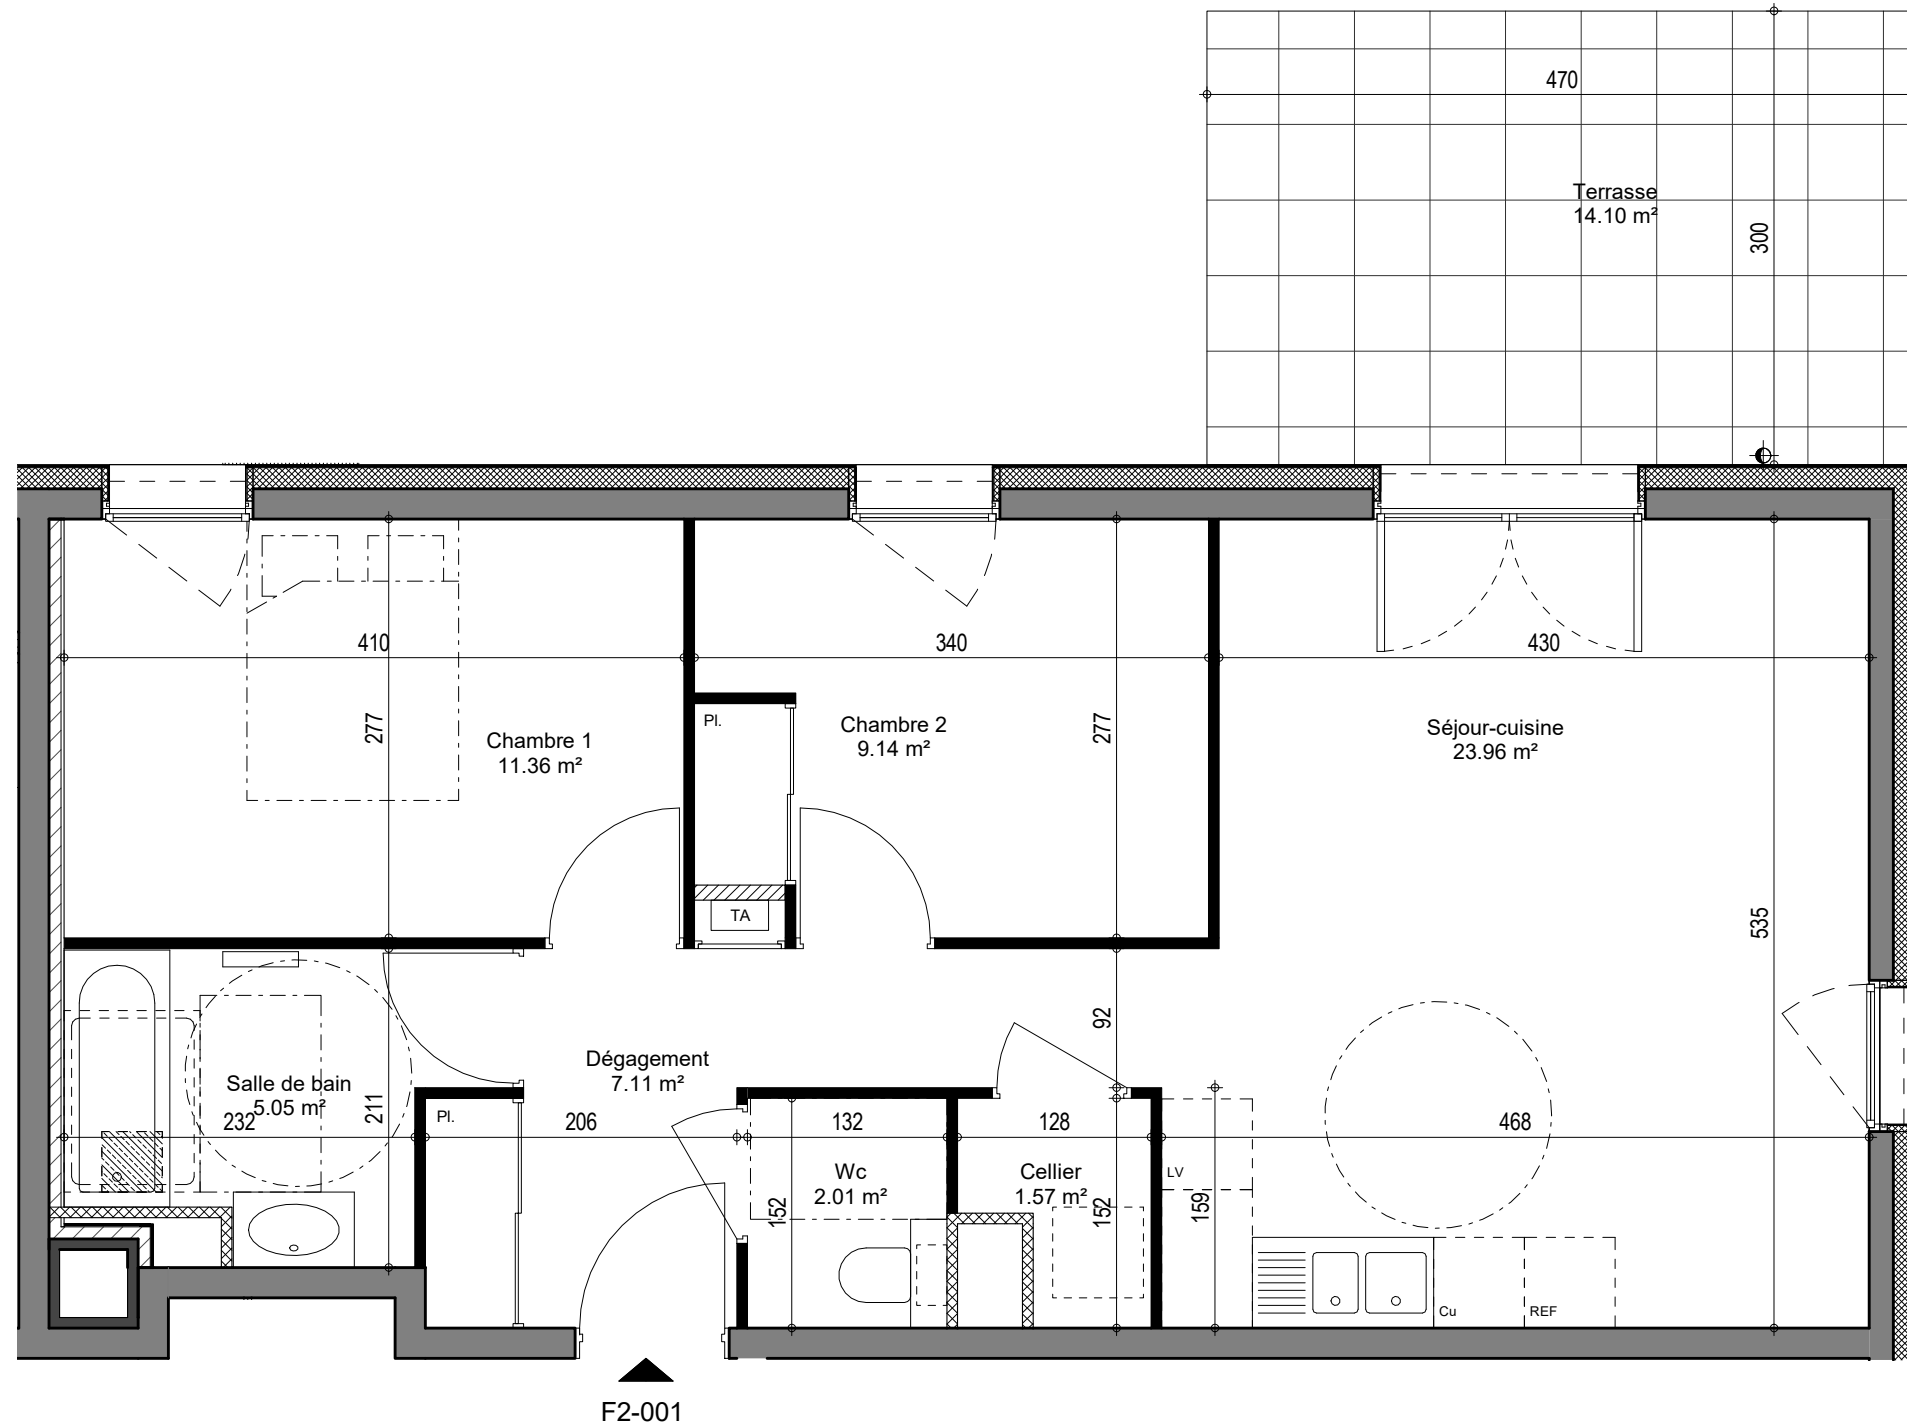

Le Parc des Toriolets Bâtiment F

Avenue du Stade
Meythet - 74 960 ANNECY

APPARTEMENT	ETAGE	TYPE
F2 - 001	N0	T3

Séjour-cuisine	23.96 m ²
Salle de bain	5.05 m ²
Wc	2.01 m ²
Chambre 1	11.36 m ²
Chambre 2	9.14 m ²
Dégagement	7.11 m ²
Cellier	1.57 m ²
TOTAL	60.20 m²
Terrasse	14.10 m ²

"Le parc des Toriolets"
S/C TERACTEM - 105 Avenue de Genève - CS 40528 - 74014 Annecy Cedex

DATE : 30/09/2021

Faux plafond

Les surfaces indiquées sont approximatives et peuvent varier dans le cadre de la législation des ventes en état futur achèvement (+ ou - 5%). Les retombées, sorties, canalisations et ballon d'eau chaude ne sont pas figurés. Des modifications sont susceptibles d'être apportées en fonction des nécessités techniques de la réalisation tant en ce qui concerne les dimensions libres que l'équipement. Les cuisines ne sont pas fournies, seuls leurs emplacements sont donnés à titre indicatif.